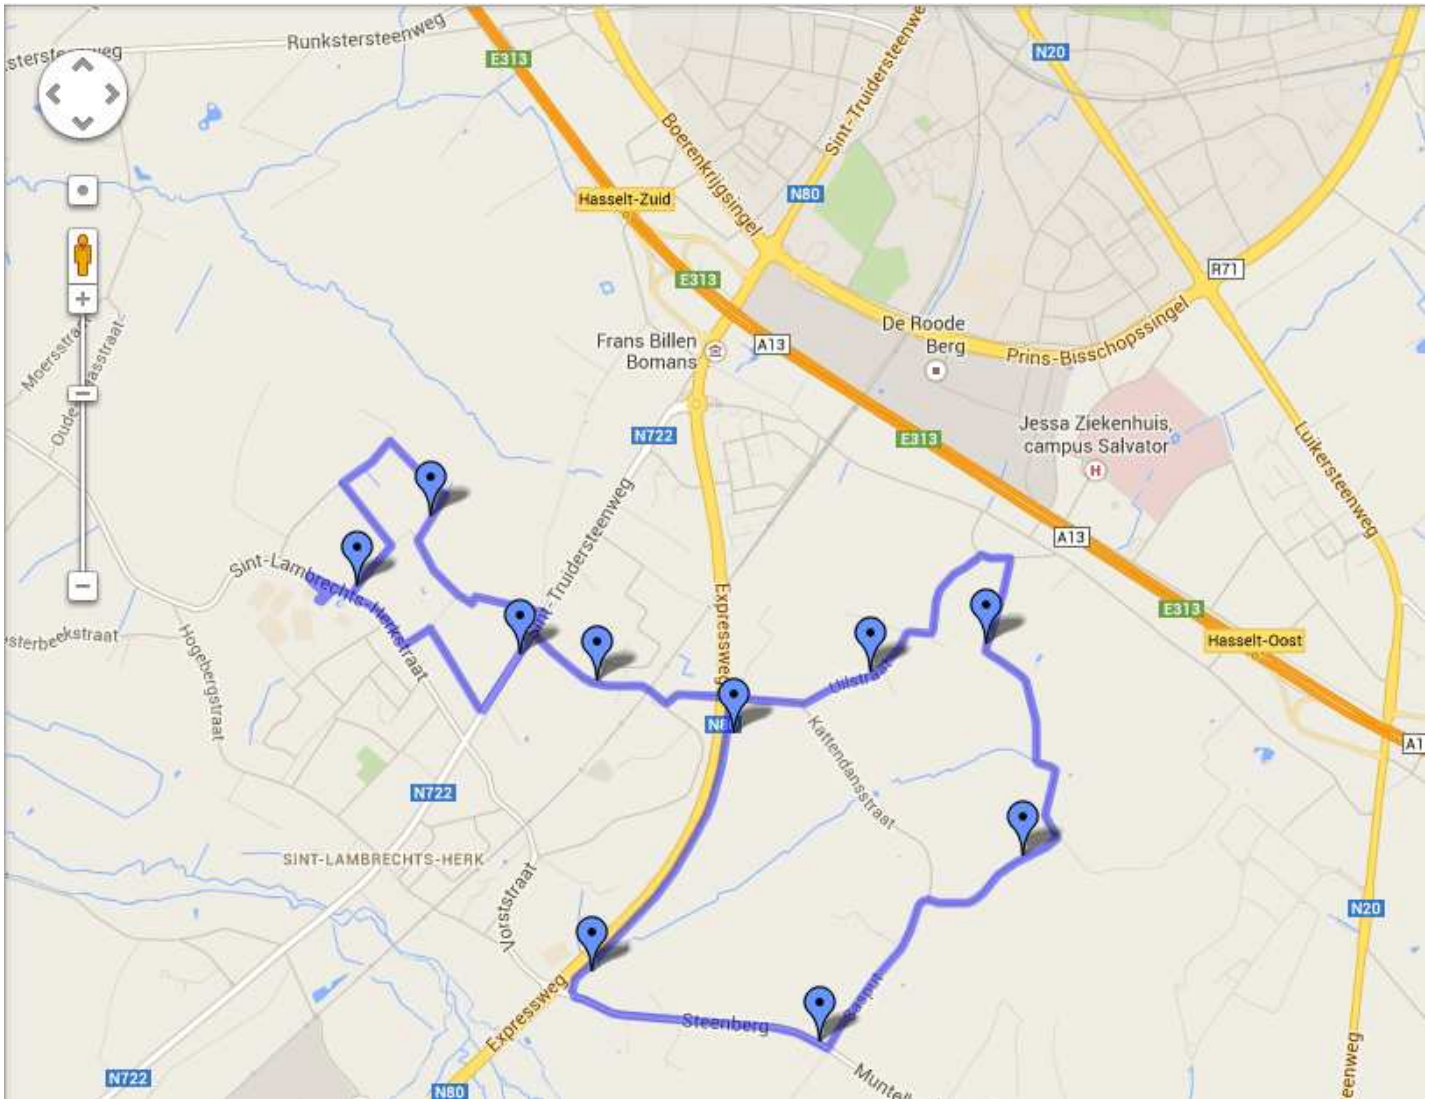

## DE HEL VAN HERK 2015 - 10 KM - START 14:45 UUR

### DE HEL VAN HERK 2015 - 10 KM - START 14:45 UUR

Parcoursbeschrijving 10 KM - Start Domein Beukenhof, RA Sint-Lambrechts-Herkstraat, LA Kapelhofstraat, RA Kapelhofstraat, LA over het fietspad van de Sint-Truidersteenweg, KM 1, RA Kattendansstraat, voorbij overbrugging spoorlijn LA Kattendansstraat volgen, voorbij brug Expressweg RA Huiserveldstraat, KM 2, Huiserveldstraat volgen, KM 3, LA Steenberg, KM 4, LA Sasput, RA Sasput-Voogdijstraat, KM 5, LA Siegersveldstraat, KM 6, LA Trekschurenstraat, LA Elleboogstraat, naar Uilstraat, KM 7, RA Kattendansstraat, net voor de overbrugging spoorlijn RA Kattendansstraat volgen, KM 8, Sint-Truidersteenweg oversteken, onmiddellijk LA onverharde weg, RA onverharde weg, KM 9, LA Bosveldstraat, LA Bosveldstraat, LA Bloemenhofstraat, RA Rozelaarstraat, KM 10, RA Sint-Lambrechts-Herkstraat, LA domein Beukenhof, aankomst.

PARCOURS 10 KM

Km punten 1 tem 10